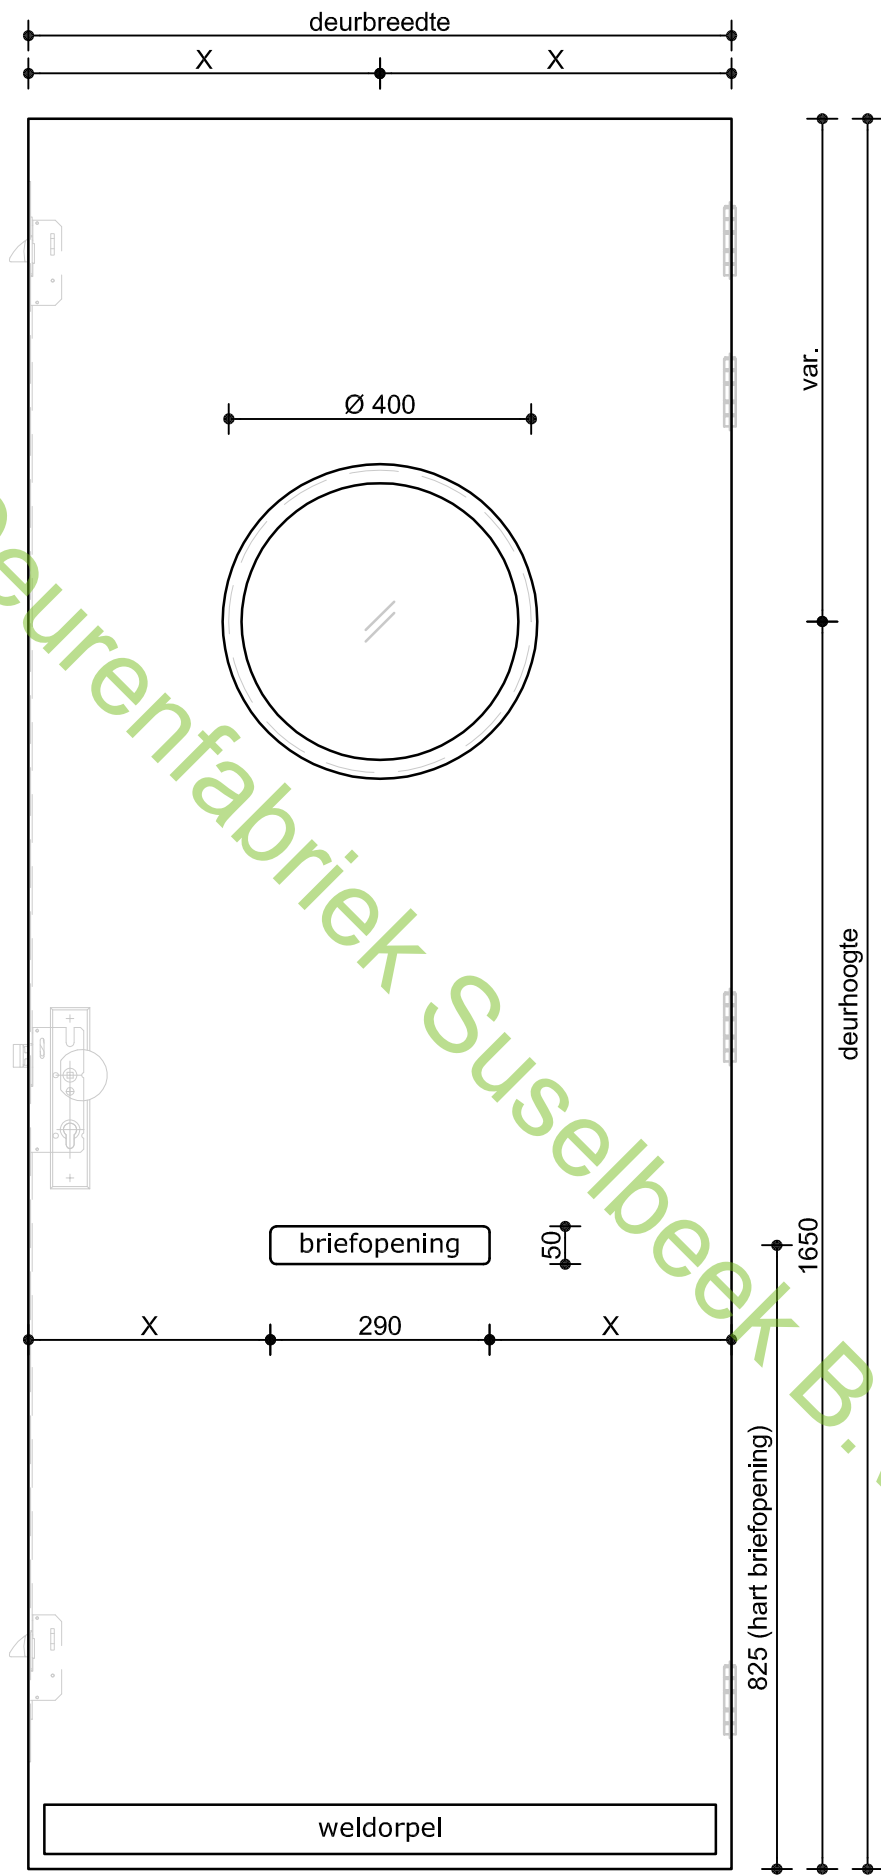

Deurenfabriek Suselbeek B.V.

Omschrijving:  
VOORAANZICHT  
SAMENGESTELDE DEUR (60 min. BVT)

Datum: 03-mrt-'21  
Tekenaar: RM  
Schaal: 1:10

Model:  
9602